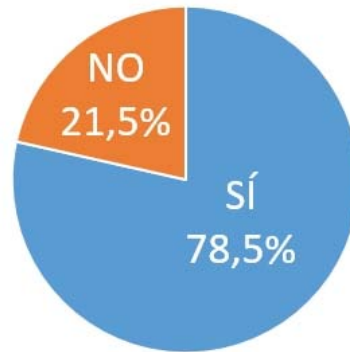

RESULTATS ENQUESTA D'OPINIÓ SOBRE EL SOROLL, L'INCIVISME I LES MOLÈSTIES A L'ENTORN DEL FÒRUM DE LES CULTURES DE BARCELONA PUBLICADA DEL 7 AL 21 DE NOVEMBRE DE 2016

Coneixes l'associació Zonafòrum ?
Respostes: 165

Consideres adequades les mesures que es prenen ocasionalment durant els actes musicals (tanques, urinaris) tal i com demana l'Associació ?
Respostes: 164

Creus que les nombroses actuacions musicals vulneren el dret al descans dels veïns i les veïnes ?
 Respostes: 166

És necessària l'obertura peatonal directa de la Rambla de Prim en direcció al mar ?
 Respostes: 161

Calen millores urbanístiques i més neteja i seguretat a l'entorn del Fòrum ?
 Respostes: 164

Opines que la sala de veno-punció assistida genera inconvenients al barri ?
 Respostes: 163