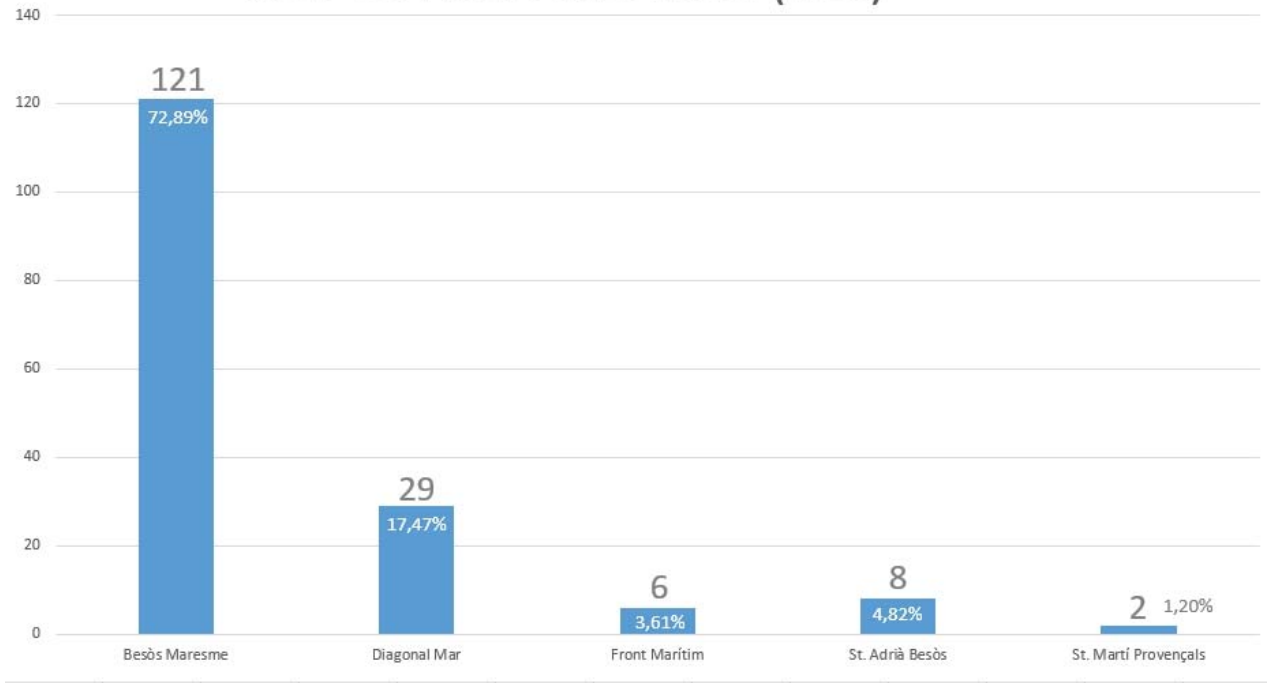

RESPOSTES PER BARRIS (166)

Àmbit d'actuació: 1.272 habitatges (Barcelona - St. Adrià de Besòs)

Participació: 166 persones (13,05%)