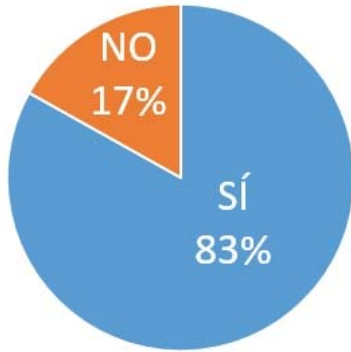

Creus que les nombroses actuacions musicals vulneren el dret al descans dels veïns i les veïnes ?
Respostes: 166